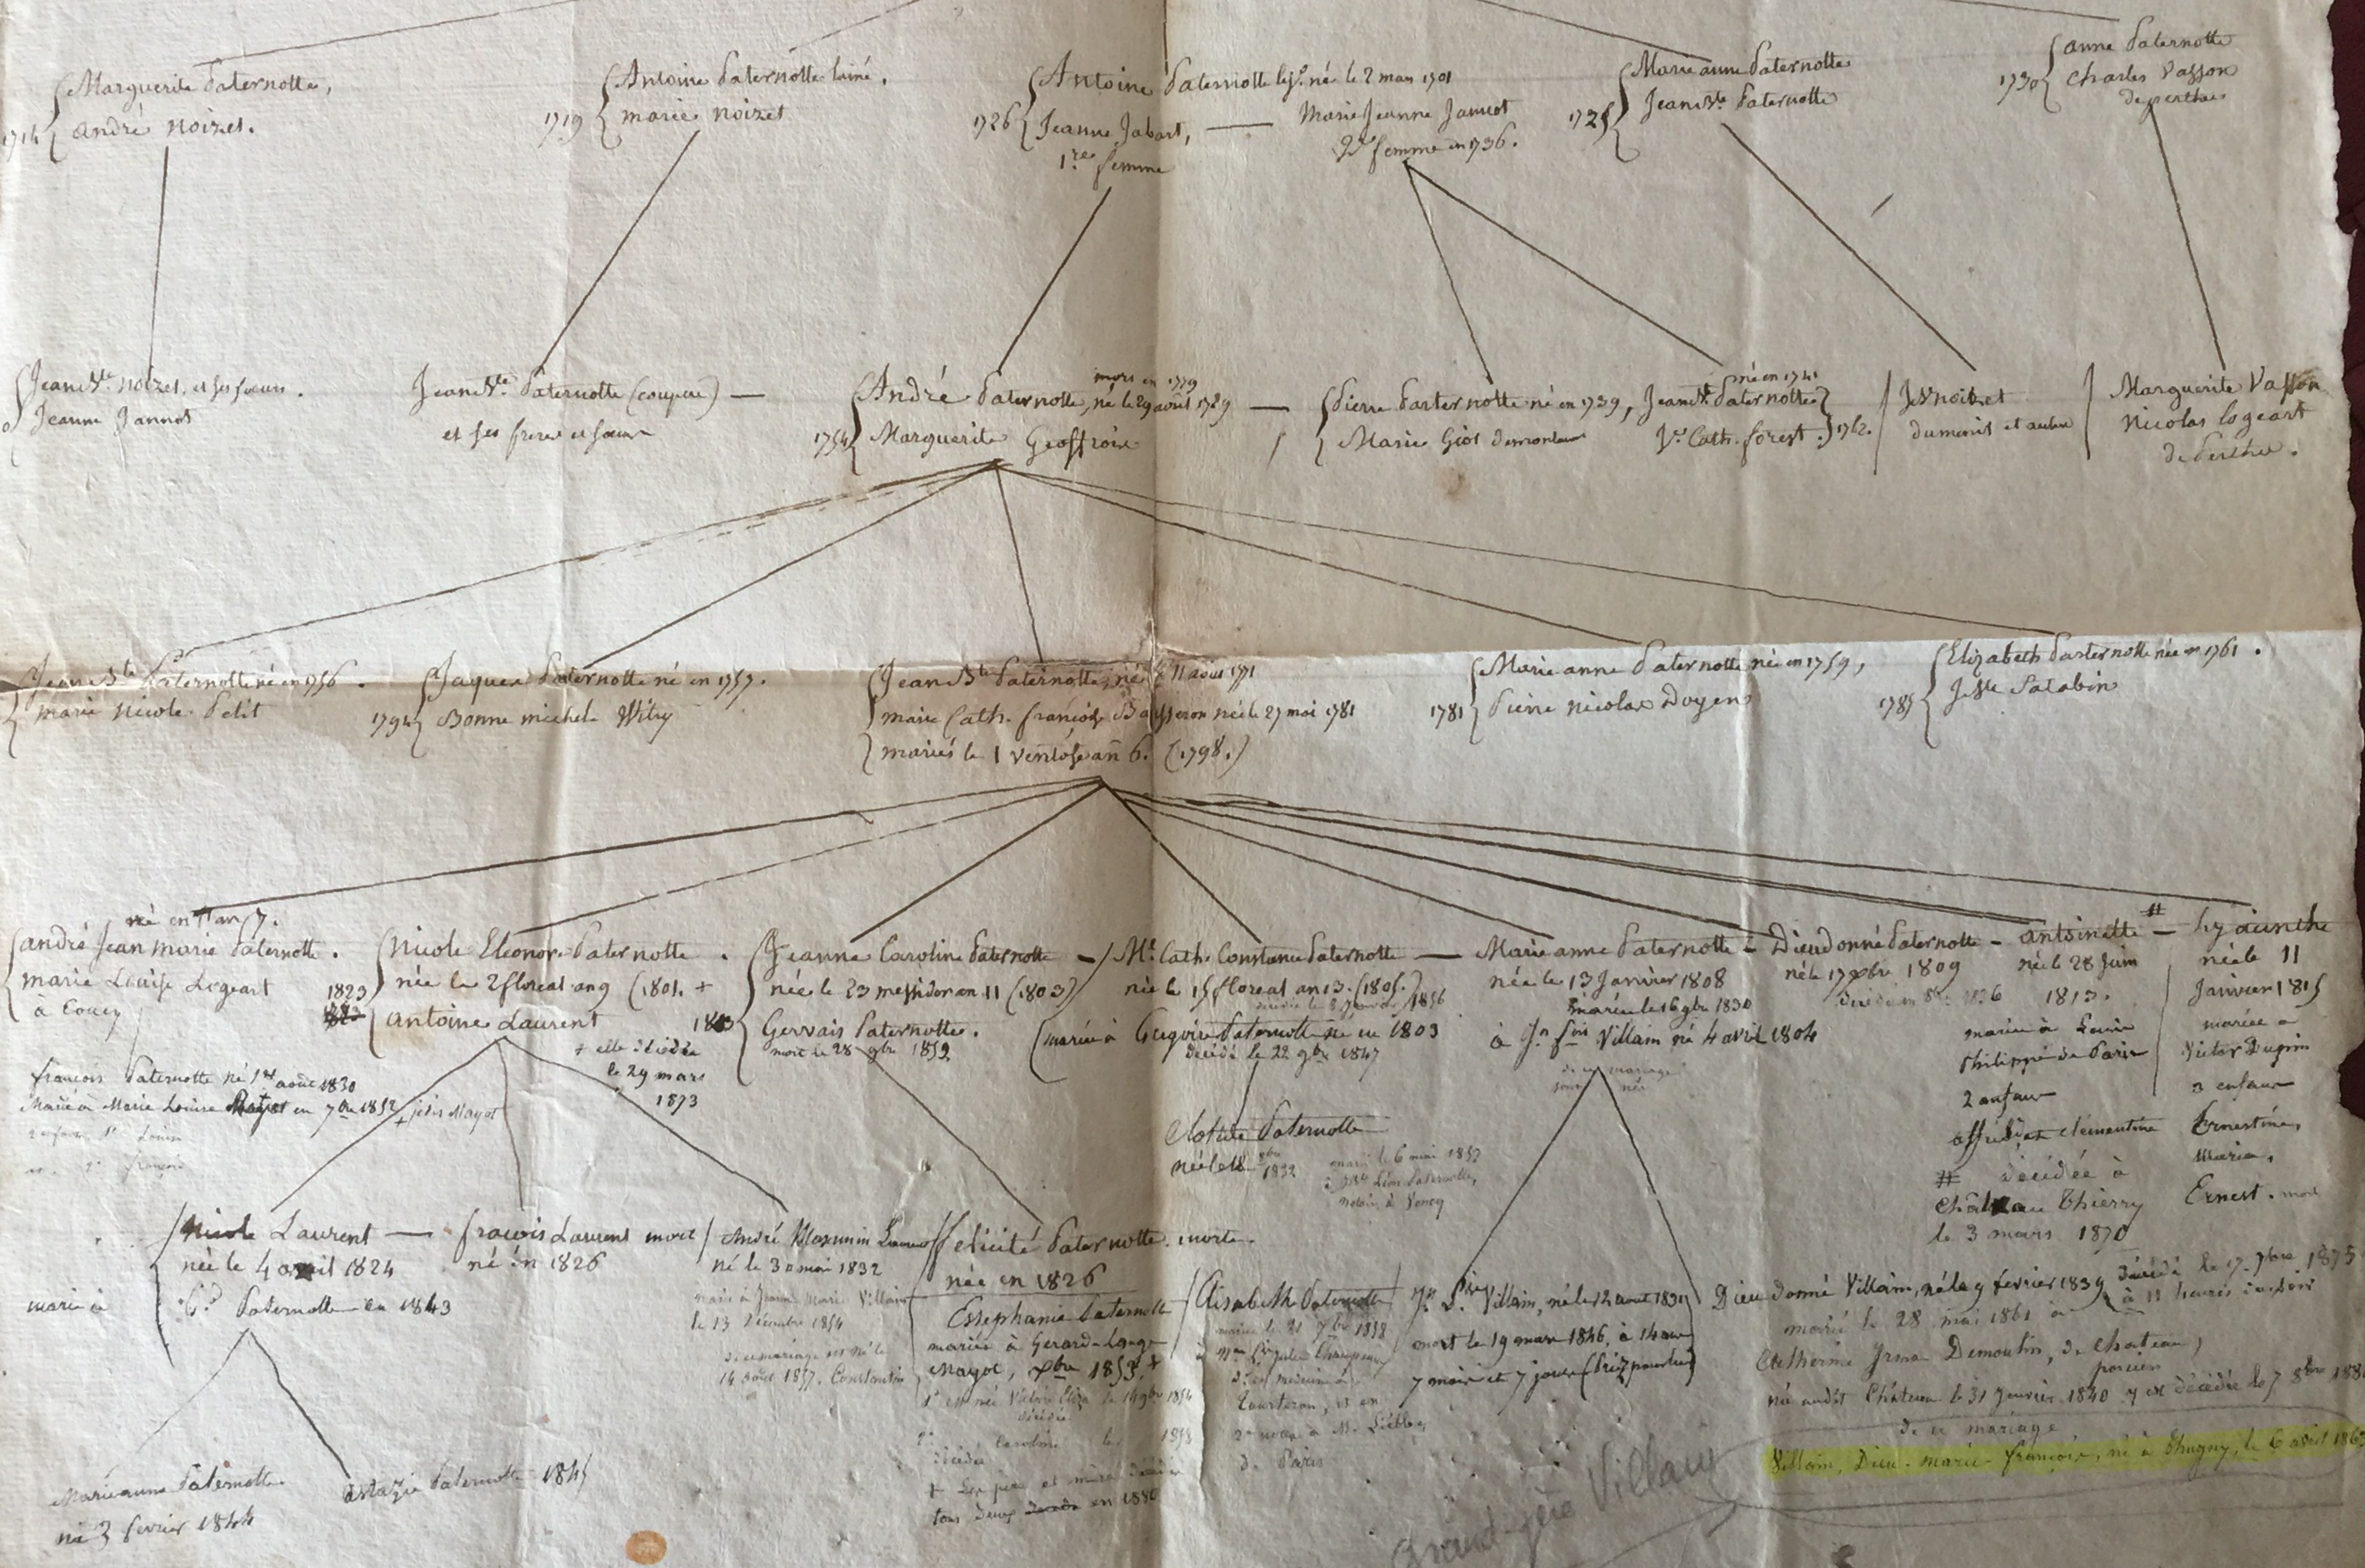

marié le 12 juin 1691, à Pierre Saternotte de Bethel, fils de Pierre, s de Marguerite Bisseau, décédé le 9 juillet 1710
 à Simonee Sauvage, née le 28. 8bre 1668. Decedée le 5 mai 1752.

grand-père Villain